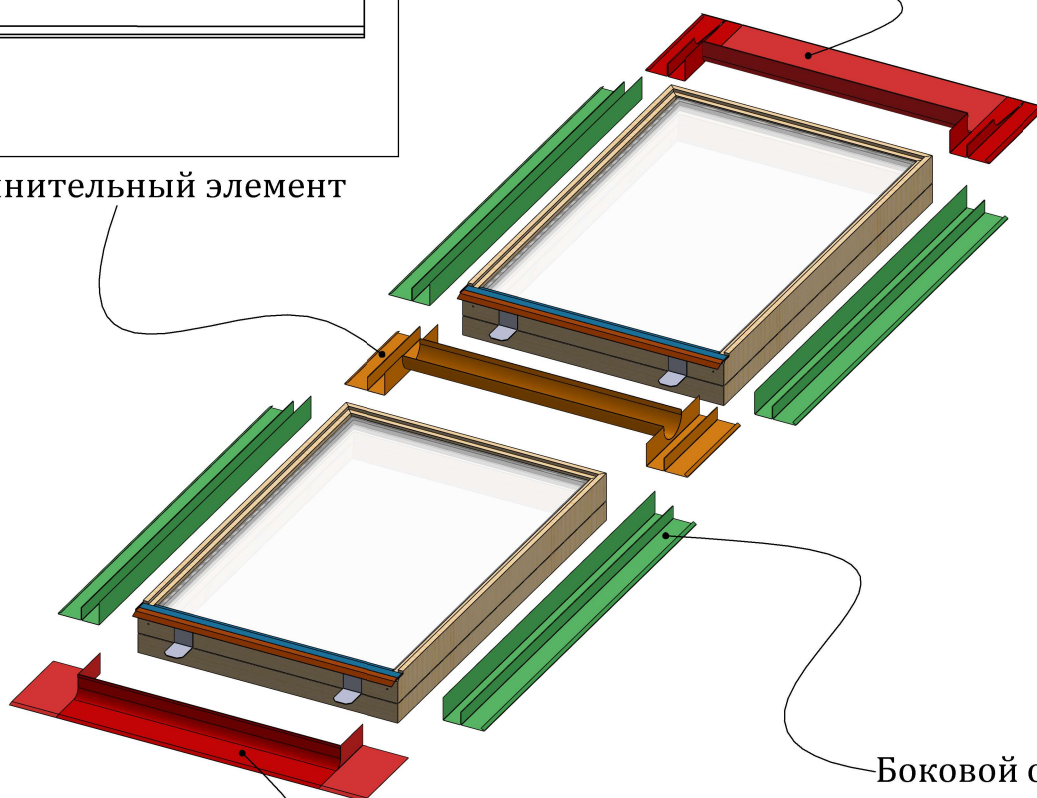

# Комбинация мансардных окон WERSO "одно над другим" для плоской кровли

Верхний оклад

Соединительный элемент

Боковой оклад  
4 шт.

Нижний оклад