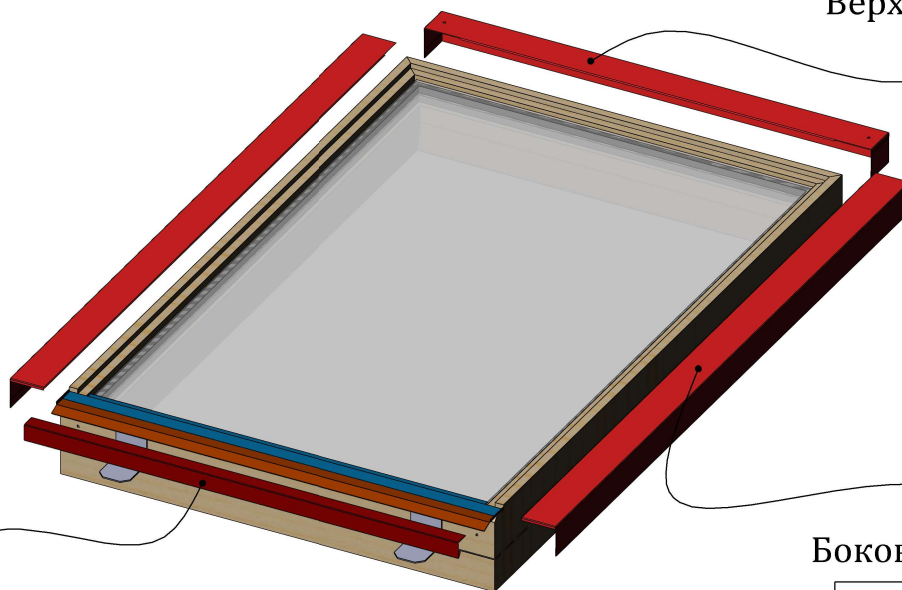

Накладки для глухого мансардного окна WERSO

Верхняя накладка

Замок

Боковая накладка 2 шт.

Наименование	Размеры	Количество
Шуруп	4.5 x 30 для монтажа	
	3.5 x 30 для накладок	
Уголок	70 x 70	