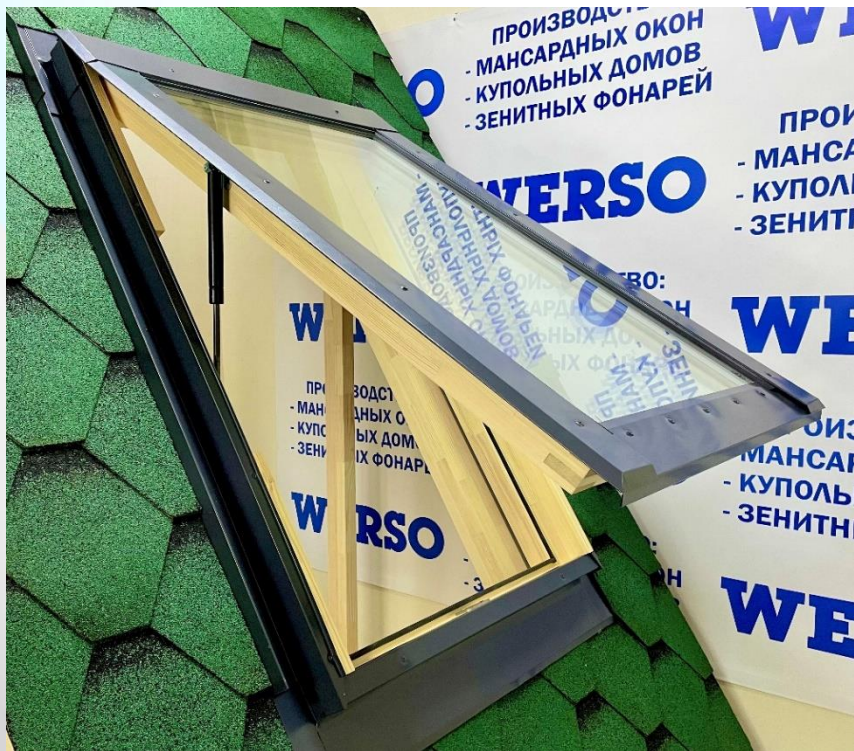

Открываемые мансардные окна

- Открывание по верхней оси. Створку можно снять.
- Система микропроветривания.

WERSO