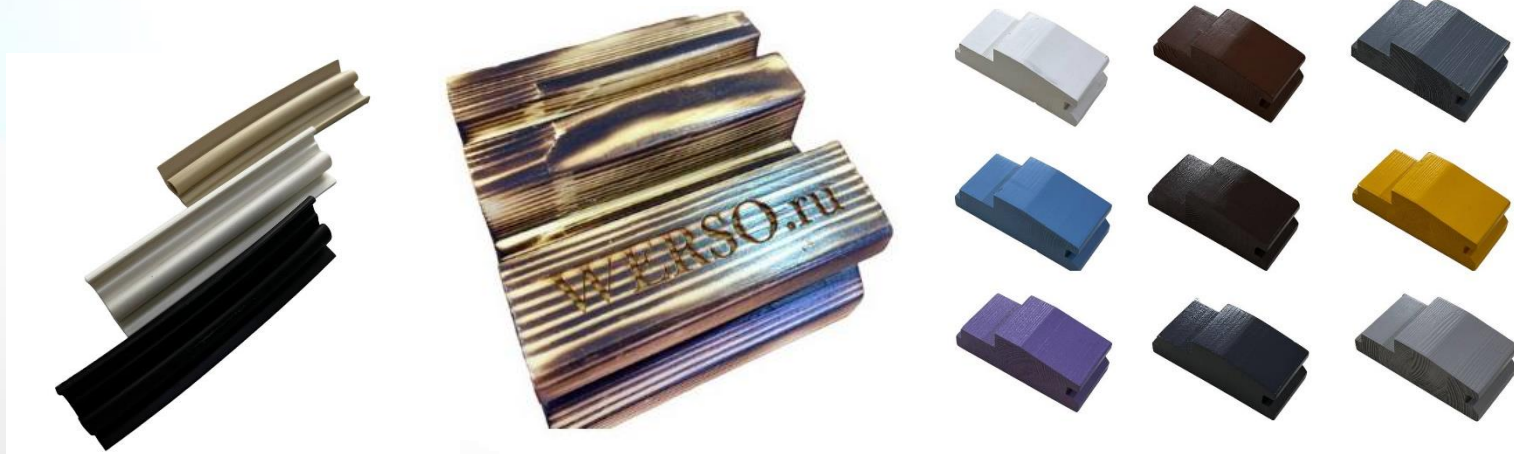

Обработка внутренней поверхности окна

- Элементы окна грунтуются методом погружения.
- Поверхности покрываются в 2 слоя акрилового лака.
- Для влажных помещений используется яхтенный лак.
- Обожжённое или брашированное дерево для дизайнеров.
- Уплотнительная резинка 3-х цветов.