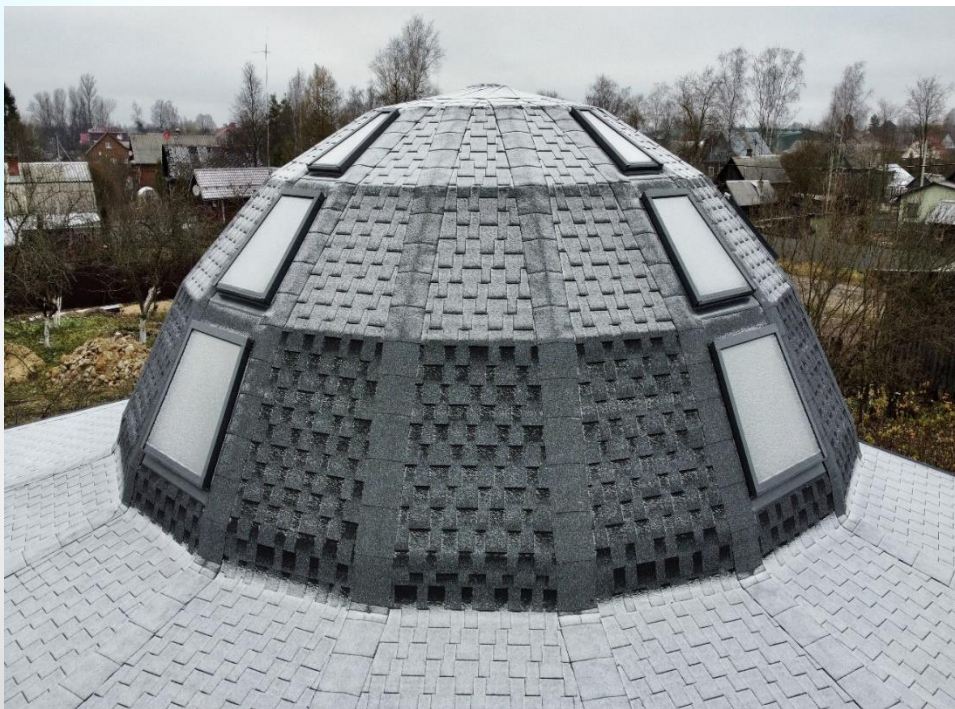

Окно – люк для холодных чердаков

- Размер 52x94 см.
- Встроенный универсальный оклад.
- Закалённое внешнее стекло. Усиленная створка.
- Ручка с функцией микропроветривания.

WERSO

Треугольные мансардные окна

- Глухие для света любого размера.
- Любая комбинация.

Треугольные мансардные окна

- Открываемые вручную.
- Для Вашего удобства любое расположение ручки.

Треугольные мансардные окна

- С дистанционным управлением.

Трапециевидные мансардные окна

➤ Остекление секторов

Трапециевидные мансардные окна

➤ Панорамное остекление

Трапециевидные мансардные окна

- Любые комбинации окон

Многоугольные мансардные окна

Оклады для мансардных окон