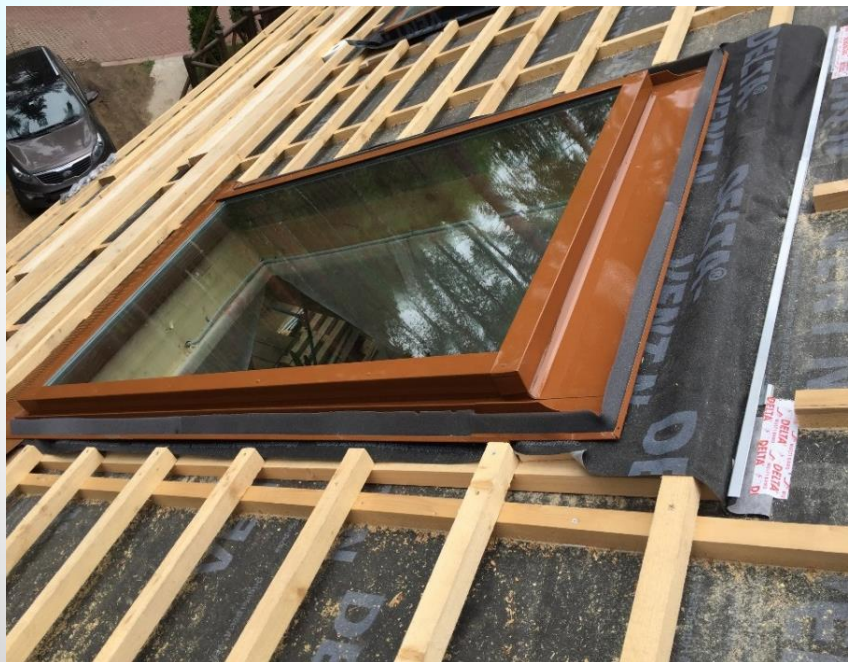

Изоляция

- Гидроизоляционный фартук. (В комплекте дренажный желоб)
- Пароизоляционный фартук. (В комплекте двусторонний скотч)

WERSO