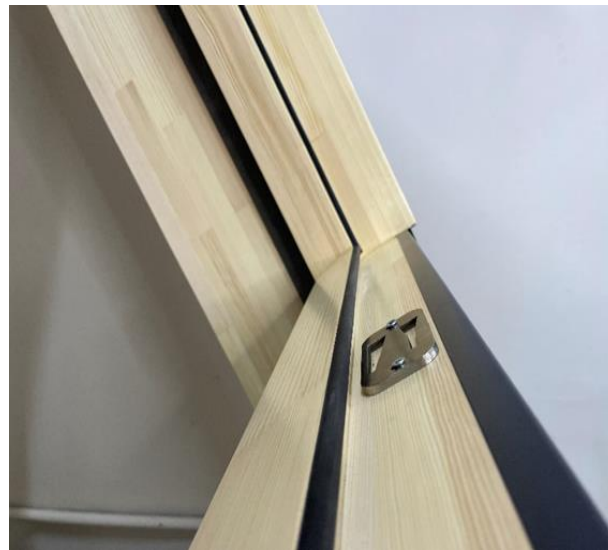

Открываемые мансардные окна

- С ручным управлением.
- Регулировки: створки, прижима и угла открывания.