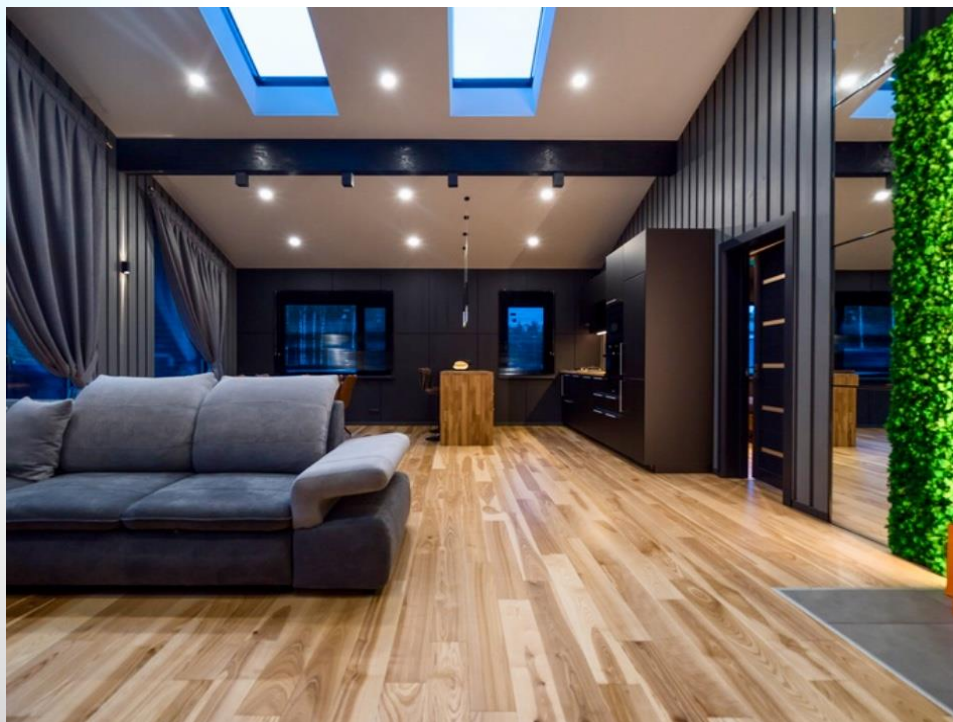

Глухие мансардные окна

- При расположении на высоте более 2-х метров

Глухие мансардные окна

- Для освещения лестниц, террас или бассейнов

Глухие мансардные окна

- В комбинации с открываемыми мансардными окнами.