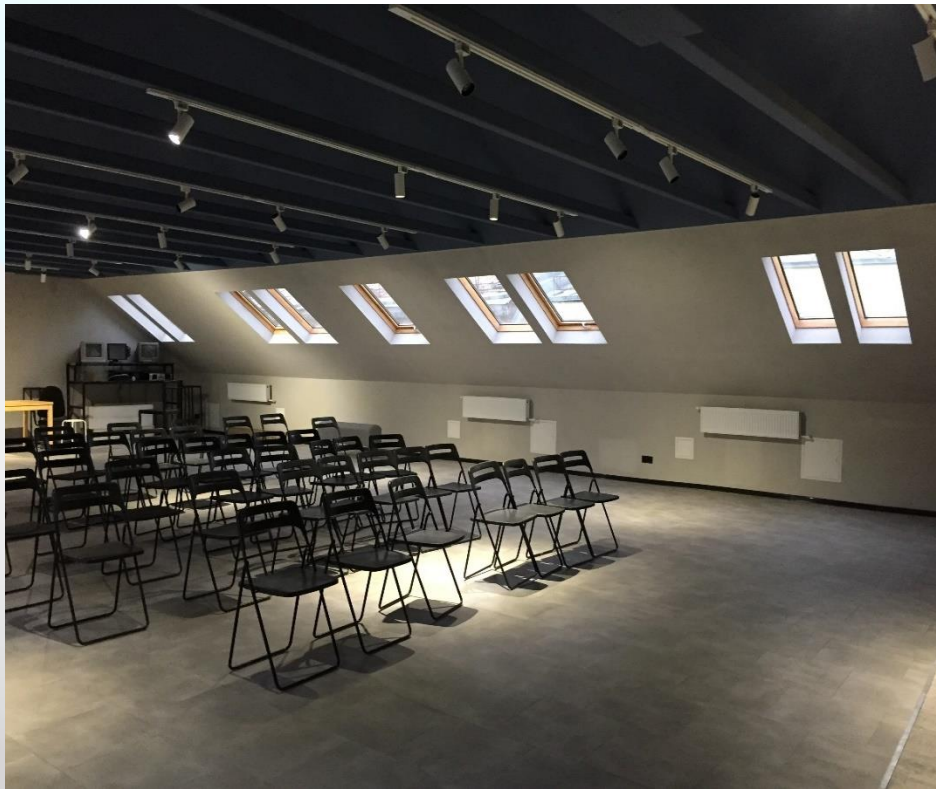

Глухие мансардные окна

- При расположении на высоте более 2-х метров

Глухие мансардные окна

- Для освещения лестниц, террас или бассейнов

Глухие мансардные окна

- В комбинации с открываемыми мансардными окнами.