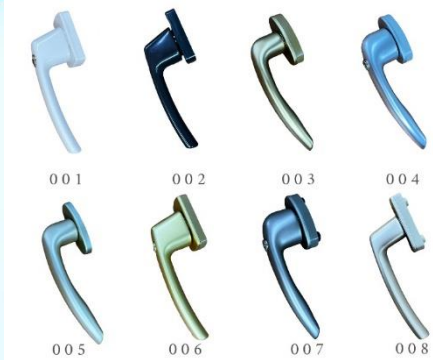

Ручка для окна