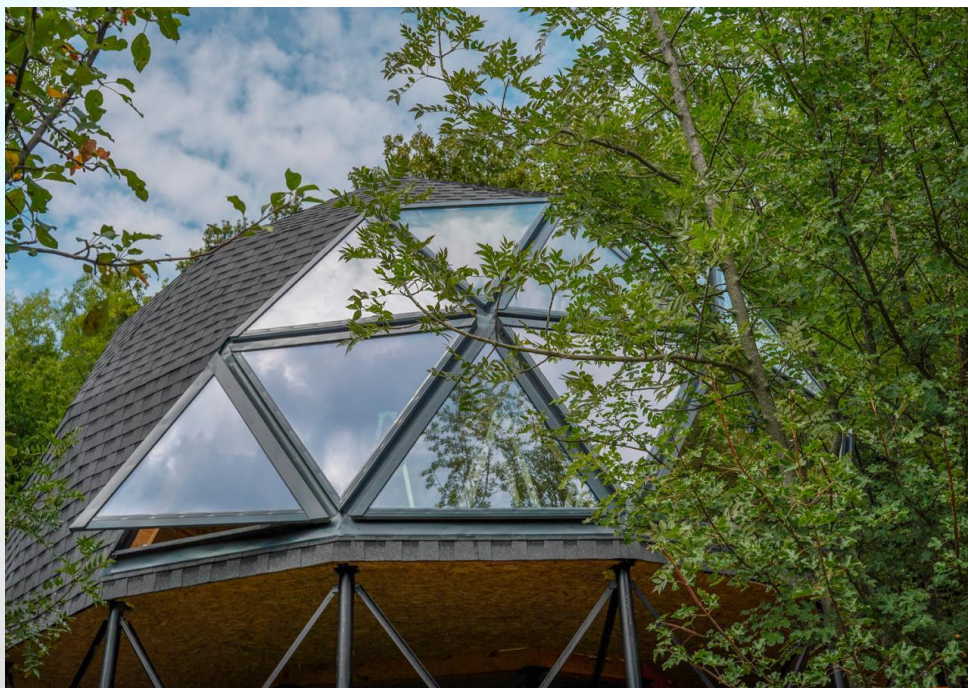

Окно – люк для холодных чердаков

- Размер 52x94 см.
- Встроенный универсальный оклад.
- Закалённое внешнее стекло. Усиленная створка.
- Ручка с функцией микропроветривания.

WERSO

Треугольные мансардные окна

- Глухие для света любого размера.
- Любая комбинация.

Треугольные мансардные окна

- Открываемые вручную.
- Для Вашего удобства любое расположение ручки.

Треугольные мансардные окна

- С дистанционным управлением.

Трапециевидные мансардные окна

➤ Остекление секторов

Трапециевидные мансардные окна

➤ Панорамное остекление

Трапециевидные мансардные окна

- Любые комбинации окон

Многоугольные мансардные окна

Оклады для мансардных окон