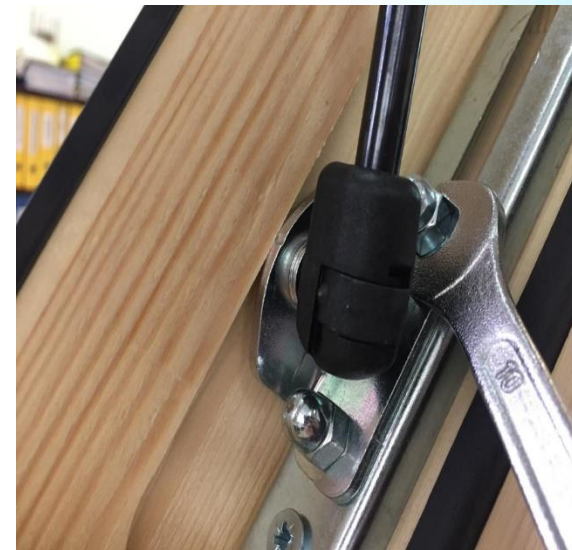

Открываемые мансардные окна

- С ручным управлением.
- Регулировки: створки, прижима и угла открывания.