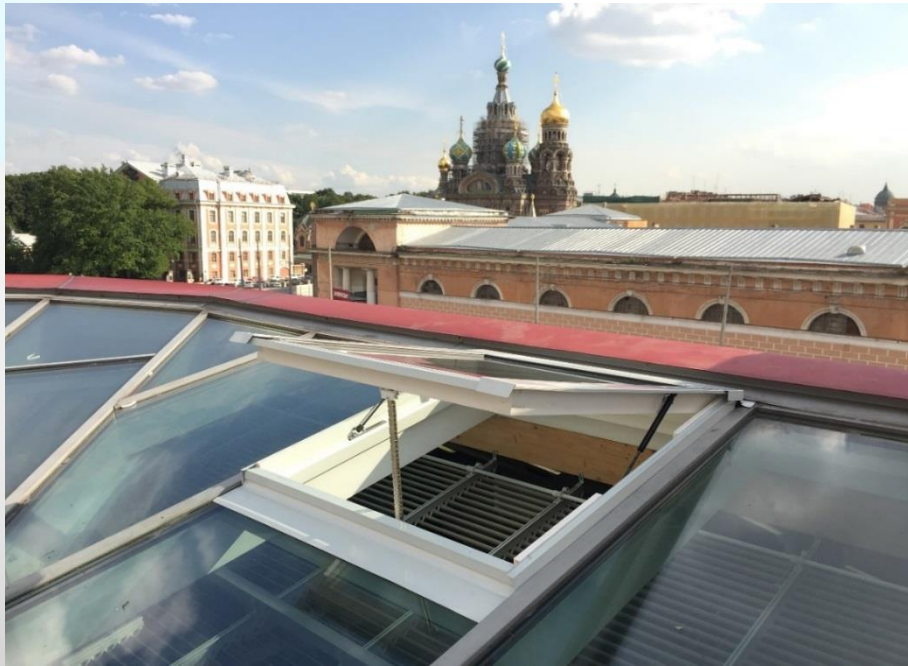

WERSO

Открываемые мансардные окна

- С ручным управлением.
- Регулировки: створки, прижима и угла открывания.

Открываемые мансардные окна с дистанционным управлением

- В комплекте пульт ДУ и встроенный датчик дождя.
- Цепной привод 400Н, открытие на 40 см.
- Опционально управление от смартфона.

Окно – люк для холодных чердаков

- Размер 52x94 см.
- Встроенный универсальный оклад.
- Закалённое внешнее стекло. Усиленная створка.
- Ручка с функцией микропроветривания.

WERSO

Треугольные мансардные окна